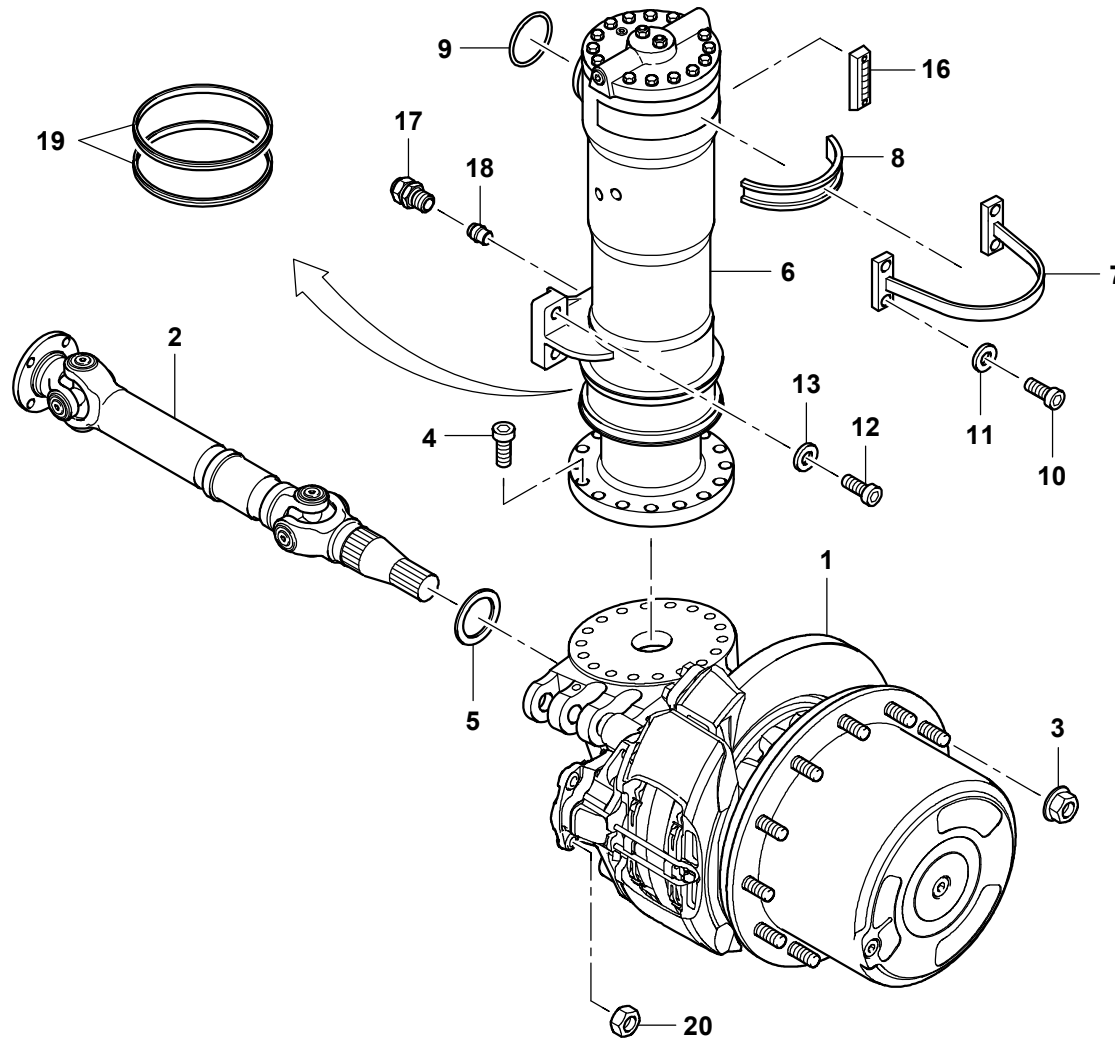

GROVE

RADANTRIEB VORMONTAGE
WHEEL DRIVE PRE-ASSEMBLY

BILDТАFЕL
PICTORIAL DISPLAY

05.17

3225806-ETL F

1/3

GMK 5250
BE 505
G 061

GROVE

RADANTRIEB VORMONTAGE
WHEEL DRIVE PRE-ASSEMBLY

BILDTAFEL
PICTORIAL DISPLAY

05.17

3225806-ETL F

2/3

GMK 5250
BE 505
G 061

GROVE

RADANTRIEB VORMONTAGE
WHEEL DRIVE PRE-ASSEMBLY

BILDТАFЕL
PICTORIAL DISPLAY

05.17

3225806-ETL F

3/3

GMK 5250
BE 505
G 061