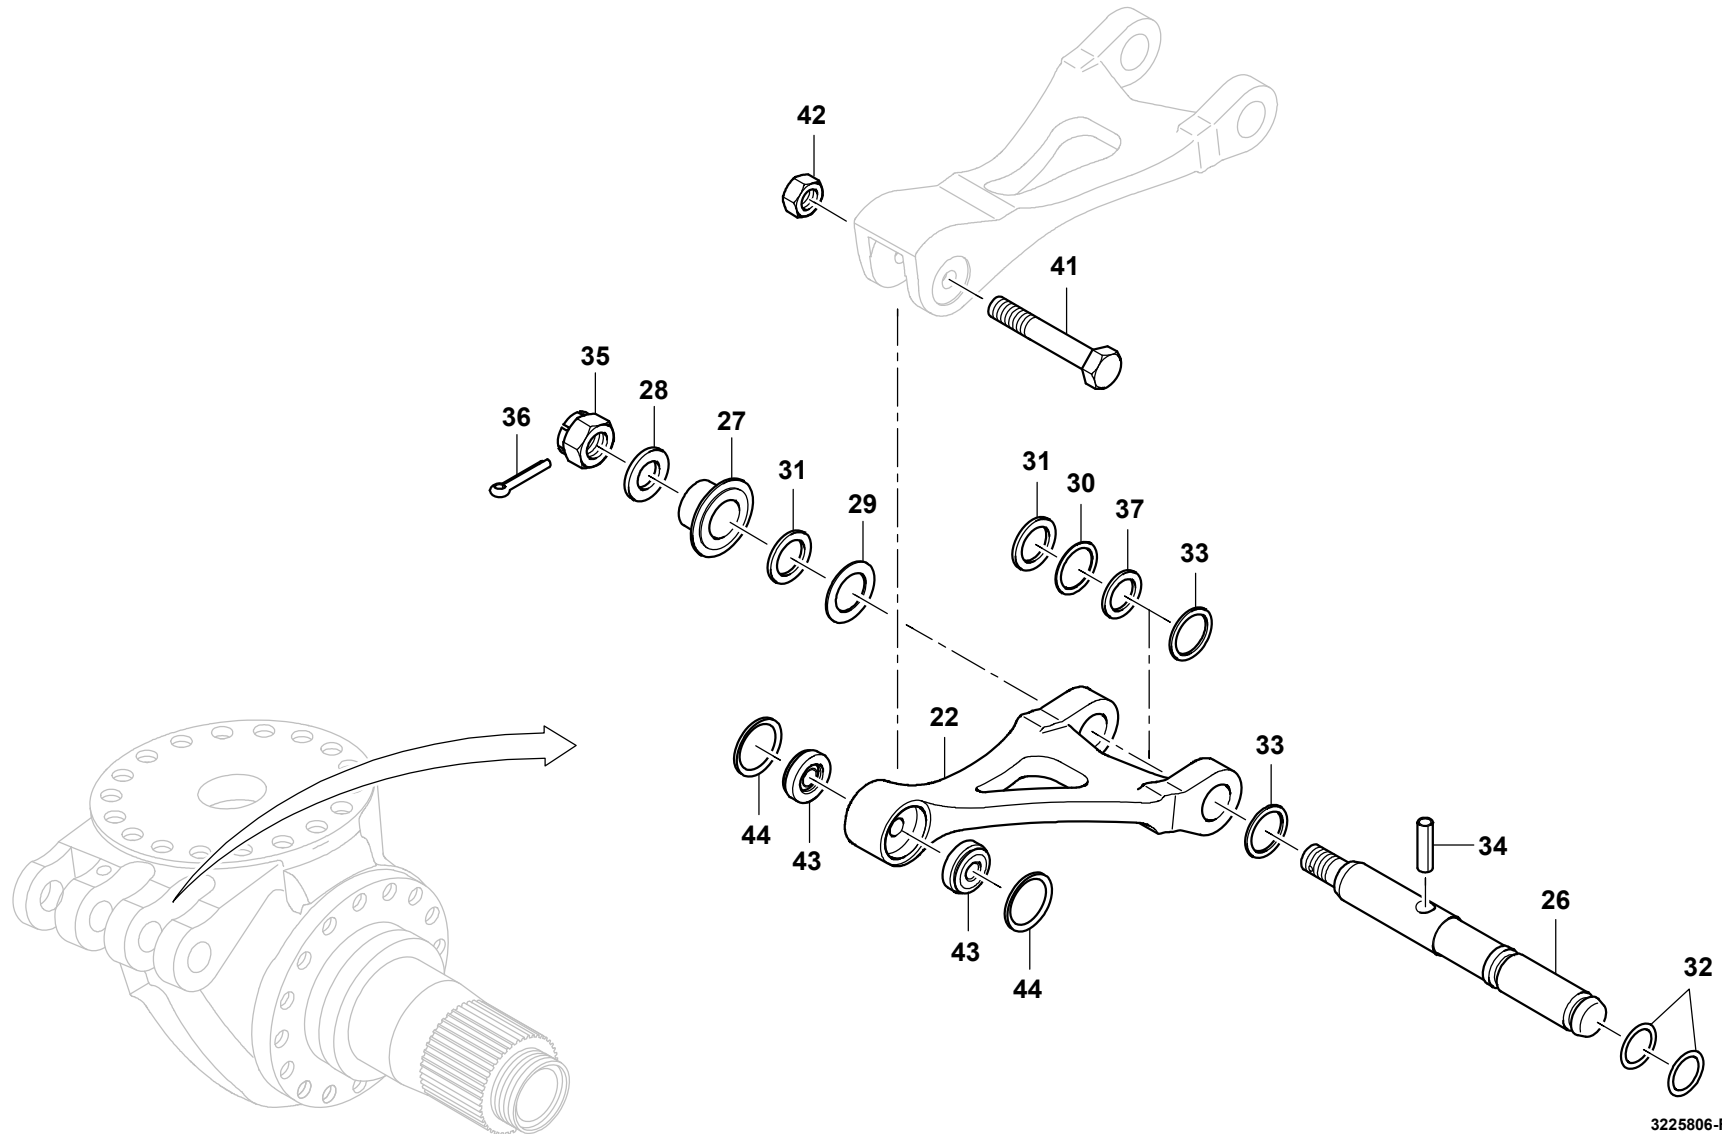

GROVE

RADANTRIEB VORMONTAGE
WHEEL DRIVE PRE-ASSEMBLY

BILDТАFЕL
PICTORIAL DISPLAY

05.17

3225806-ETL F

1/3

GMK 5250
BE 505
G 061

GROVE

RADANTRIEB VORMONTAGE
WHEEL DRIVE PRE-ASSEMBLY

BILDTAFEL
PICTORIAL DISPLAY

05.17

3225806-ETL F

2/3

GMK 5250
BE 505
G 061

GROVE

RADANTRIEB VORMONTAGE
WHEEL DRIVE PRE-ASSEMBLY

BILDТАFЕL
PICTORIAL DISPLAY

05.17

3225806-ETL F

3/3

GMK 5250
BE 505
G 061